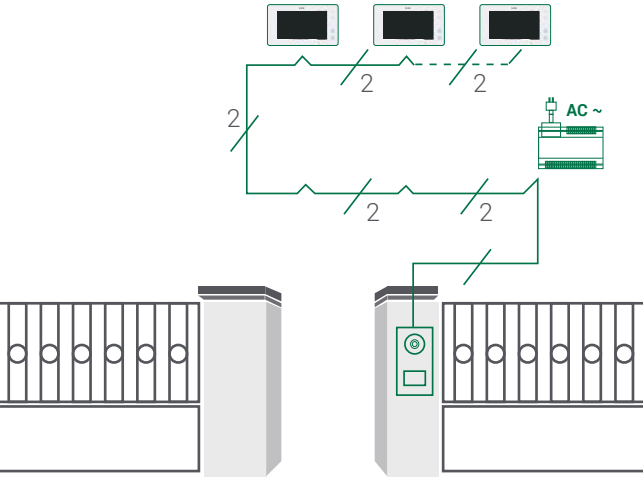

Sistem Bağlantısı (1-32 Daire)

Kablo Çeşitleri

Kablo(Önerilen)

2x0,75 mm

2x1,5 mm

DT 8

CAT 6

CAT 7