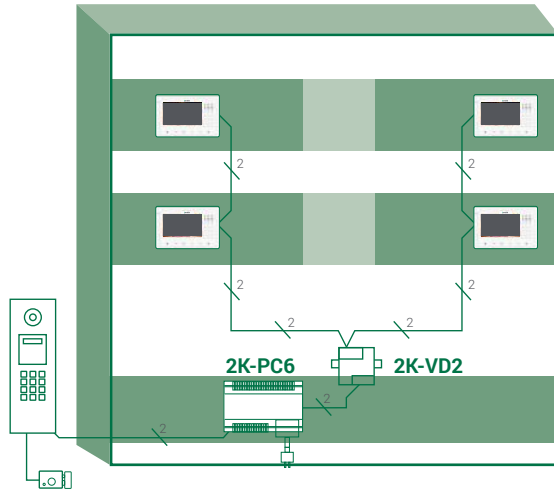

Kolonlu Bağlantı