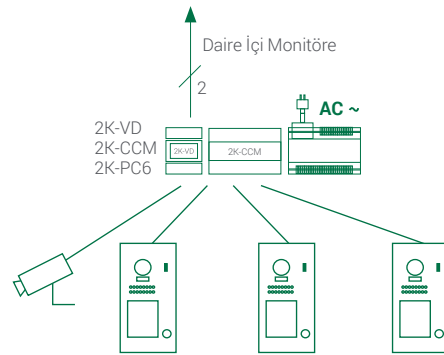

Gelişmiş Veri Yönetimi

İsim listesi gibi veriler PC'den dış kapı paneline yüklenebilir. Sonrasında veriler, dış kapı panelinden de monitöre otomatik olarak gönderilecektir.

Bağlantı Konnektörü

2 li konnektörle sistemi hızlı ve kolay bir şekilde kurarsınız.

Atlamalı Bağlantı (Girdi - Çıktı)

Kablo Çeşitleriyle Mesafe Testi

Test edilmiş örnek tablo:

Yeni Bina Kat Sayısı: 7

Monitör Sayısı: 32 ad.

Kablo Mesafesi: 160 mt. (5 mt. x 32 ad. monitör)

Kablo Çeşitleri: 2x0,75, 2x1,5, DT8, CAT6, CAT7

Dış Kapı Paneli: 1 ad.

Çoklu Panel Kullanımı

Çoklu Panel ve Kamera Kullanımı

Kolonlu Bağlantı

Yıldız Bağlantı (Buatlı)

Kolonlu sistemde;

2K- VD'nin her çıkışına yıldız veya atlamalı maksimum 4 daire

2K-VD2'nin her çıkışına atlamalı 16 daire bağlanabilir