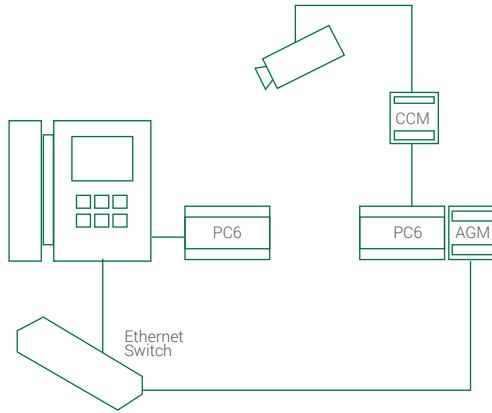

Kullanılan Cihaz

2K-AGM IP ağ geçit modülü
2K-180 Ortak Kapı Paneli
Merkezi hizmet yönetimi için
2K-GM Güvenlik monitörü
Alt sistem için genel kapı panelleri

Güvenlik monitöründen kamera izleme

Güvenlik monitöründen gelen ziyaretçinin kimliğini tanımlama.

Güvenlik monitöründen video(görüntü) gösterimli giden arama.

Bu hizmet için 2K-AGM modül gerekiyor.

Video(görüntü) kaynağı için 2K-DX sistem yazılımıyla yapılandırma

Not:

Ortak kapı ve 32 daire üzeri bloklarda
2k-180 zil paneli kullanılmalıdır

2K-AGM Ağ Geçit Modülü	2K-AGM Güvenlik Monitörü	2K-DX Sistem Yapılandırma Yazılımı
		
<p>Raylı montaj tasarımı Çalışma durumu göstergesi Kullanışlı DIP switch & buton ayarı</p>	<p>4.3 "dokunmatik TFT ekran Güç anahtarı/switch tasarımı Ahizeli ve ahizesiz mod</p>	<p>2K-DX PC yazılımı Sistem cihaz yönetimi Ağ adres ataması</p>

Açıklama

2K-AGM

2 kablolu analog sinyali, sistem yönlendiricisi veya IP ağ dönüştürücüsü olarak kullanılan Ethernet sinyaline dönüştürme.

2K-AGM

Santral ve servis yönetimi için kullanılan tam IP teknolojisine sahip güvenlik monitörü.