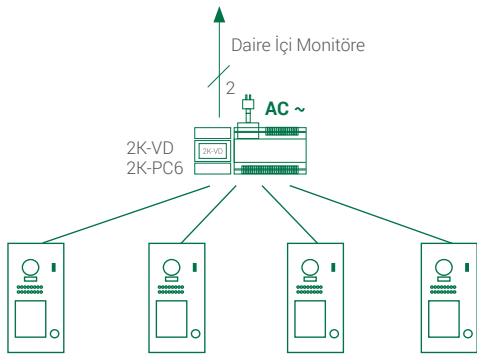

Gelişmiş Veri Yönetimi

İsim listesi gibi veriler PC'den dış kapı paneline yüklenebilir. Sonrasında veriler, dış kapı panelinden de monitöre otomatik olarak gönderilecektir.

Bağlantı Konnektörü

2 li konnektörle sistemi hızlı ve kolay bir şekilde kurarsınız.

Atlamalı Bağlantı (Girdi - Çıktı)

Kablo Çeşitleriyle Mesafe Testi

Test edilmiş örnek tablo:

Yeni Bina Kat Sayısı: 7

Monitör Sayısı: 32 ad.

Kablo Mesafesi: 160 mt. (5 mt. x 32 ad. monitör)

Kablo Çeşitleri: 2x0,75, 2x1,5, DT8, CAT6, CAT7

Dış Kapı Paneli: 1 ad.

Çoklu Panel Kullanımı

Çoklu Panel ve Kamera Kullanımı

Kolonlu Bağlantı

Yıldız Bağlantı (Buatlı)

Kolonlu sistemde;

2K- VD'nin her çıkışına yıldız veya atlamalı maksimum 4 daire

2K-VD2'nin her çıkışına atlamalı 16 daire bağlanabilir