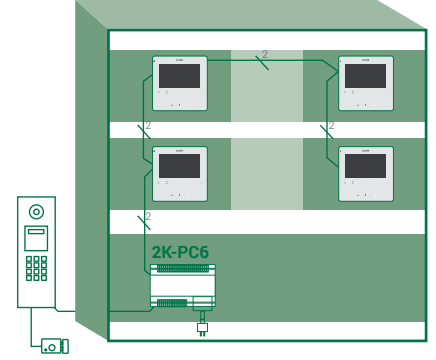

Atlamalı Bağlantı (Girdi - Çıktı)

Kablo Çeşitleriyle Mesafe Testi

Test edilmiş örnek tablo:

Yeni Bina Kat Sayısı: 7

Monitör Sayısı: 32 ad.

Kablo Mesafesi: 160 mt. (5 mt. x 32 ad. monitör)

Kablo Çeşitleri: 2x0,75, 2x1,5, DT8, CAT6, CAT7

Dış Kapı Paneli: 1 ad.