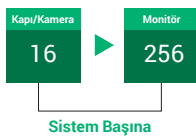

2 Kablolu Sistem Hakkında;

2 kablolu bağlantı teknolojisi, kolay montaj özelliği sayesinde zamandan tasarruf etmenize yardımcı olur. Bunun yanısıra yöntem, kutupsuz bağlantı özelliğine de sahiptir. Hem villalara hem de apartman ve sitelere uygulanabilirliği sayesinde makul bir çözüm sunmaktadır.

Bir binada;

Maksimum 256 daire içi monitör

Maksimum 4 dış kapı paneli

Maksimum 16 adet IP kamera