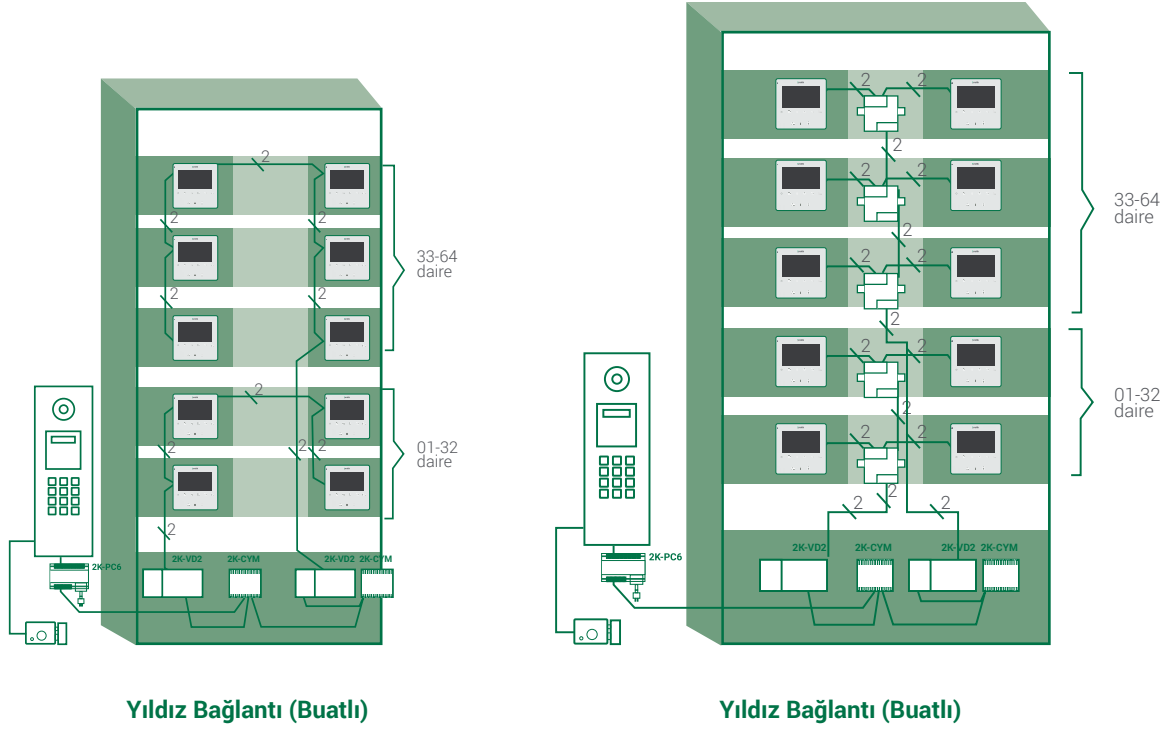

Katlarda 2 daireden fazla varsa
4 çıkışlı Video Dağıtıcı
(2K - VD) kullanılır.