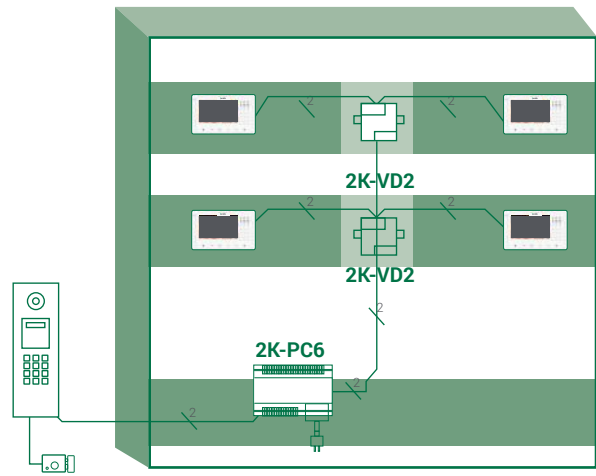

Dış Kapı Paneli: 1 ad.

Çoklu Panel Kullanımı

Çoklu Panel ve Kamera Kullanımı

Kolonlu Bağlantı

Yıldız Bağlantı (Buatlı)

Kolonlu sistemde;

2K- VD'nin her çıkışına yıldız veya atlamalı maksimum 4 daire

2K-VD2'nin her çıkışına atlamalı 16 daire bağlanabilir